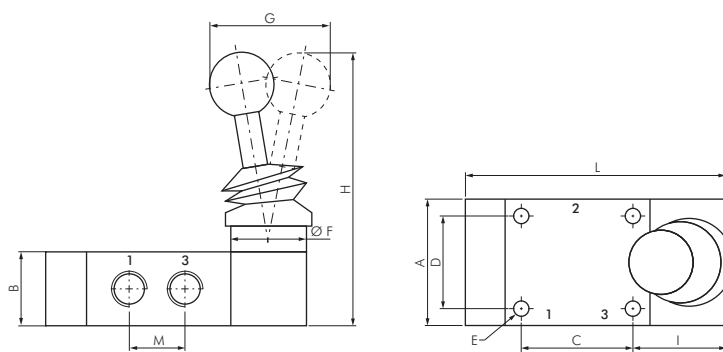

Hauptabmessungen - 3/2-Wege Handhebelventile

Baureihe HF/HR

3/2-Wege Handhebelventile	A	B	C	D	E	F	G	H	I	L	M
HF/HR 18 310	40	25	34	30	4,5	25	36	88	31	87	18
HF/HR 14 310	50	30	44	36	5,5	30	46	112	37	104	22
HF/HR 12 310	70	40	70	50	6,5	40	64	148	51	148	36

Hauptabmessungen - 5/2-Wege & 5/3-Wege Handhebelventile

Baureihe HF/HR

5/2-Wege Handhebelventile	A	B	C	D	E	F	G	H	I	L	M
HF/HR 18 510	40	25	52	30	4,5	25	36	88	31	105	18
HF/HR 14 510	50	30	66	36	5,5	30	46	112	37	126	22
HF/HR 12 510	70	40	106	50	6,5	40	64	148	51	184	36
5/3-Wege Handhebelventil											
HF/HR 18 530 & HF/HR 18 533	40	25	52	30	4,5	25	45	88	31	105	18
HF/HR 14 530 & HF/HR 14 533	50	30	66	36	5,5	30	53	112	37	126	22
HF/HR 12 530 & HF/HR 12 533	70	40	106	50	6,5	40	64	148	51	193	36