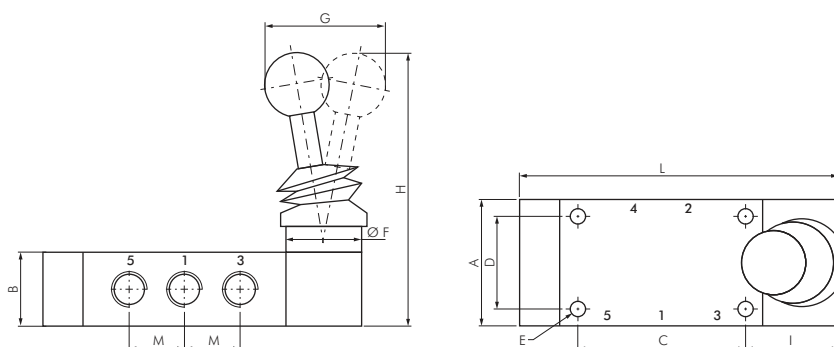

Hauptabmessungen - 3/2-Wege Handhebelventile

Baureihe HF/HR

3/2-Wege Handhebelventile	A	B	C	D	E	F	G	H	I	L	M
HF/HR 18 310	40	25	34	30	4,5	25	36	88	31	87	18
HF/HR 14 310	50	30	44	36	5,5	30	46	112	37	104	22
HF/HR 12 310	70	40	70	50	6,5	40	64	148	51	148	36

Hauptabmessungen - 5/2-Wege & 5/3-Wege Handhebelventile

Baureihe HF/HR

5/2-Wege Handhebelventile	A	B	C	D	E	F	G	H	I	L	M
HF/HR 18 510	40	25	52	30	4,5	25	36	88	31	105	18
HF/HR 14 510	50	30	66	36	5,5	30	46	112	37	126	22
HF/HR 12 510	70	40	106	50	6,5	40	64	148	51	184	36
5/3-Wege Handhebelventil											
HF/HR 18 530 & HF/HR 18 533	40	25	52	30	4,5	25	45	88	31	105	18
HF/HR 14 530 & HF/HR 14 533	50	30	66	36	5,5	30	53	112	37	126	22
HF/HR 12 530 & HF/HR 12 533	70	40	106	50	6,5	40	64	148	51	193	36