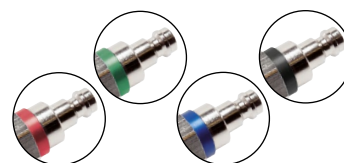

Alle Angaben verstehen sich als unverbindliche Richtwerte! Für nicht schriftlich bestätigte Datenauswahl übernehmen wir keine Haftung. Druckangaben beziehen sich, soweit nicht anders angegeben, auf Flüssigkeiten der Gruppe II bei +20°C.