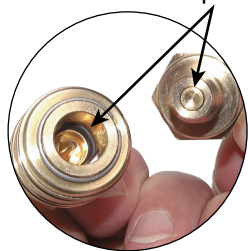

Kennzeichen der Optionen farbige Kupplungen

- rote Farbmarkierung. . . . . -RO
- grüne Farbmarkierung . . . . . -GR
- blaue Farbmarkierung . . . . . -BL
- schwarze Farbmarkierung . . . . . -SCH

Sonderausführung BA:
Dose und Stecker absperrend

Selbstabsperrende Verschraubungen und Verbindungen ab Seite xxx