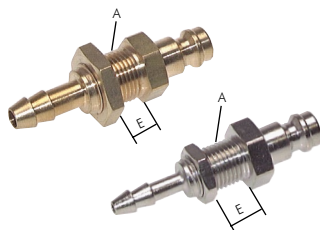

Typ	Typ	Typ	Typ	Gewinde
Messing	MS vernickelt	Edelstahl	Stahl verzinkt	innen
KSGI M6 NW5	---	---	---	M 6
KSGI M8 NW5	---	---	---	M 8
KSGI 18 NW5	KSGI 18 NW5 MSV	KSGI 18 NW5 ES	KSGI 18 NW5 ST	G 1/8"
KSGI 14 NW5	KSGI 14 NW5 MSV	KSGI 14 NW5 ES	KSGI 14 NW5 ST	G 1/4"
KSGI 38 NW5	KSGI 38 NW5 MSV	KSGI 38 NW5 ES	KSGI 38 NW5 ST	G 3/8"

## Kupplungsstecker mit Schlauchtülle

NW 5

Hinweis: Unverwechselbare Stecker passen auch in uncodierte Kupplungsdosen

☞ **Optional:** Körper aus 1.4404 -ES4A, mit Ventil für beidseitige Absperrung -BA, rote Farbmarkierung -RO, grüne Farbmarkierung -GR, blaue Farbmarkierung -BL, schwarze Farbmarkierung -SCH

Typ	Typ	Typ	Typ	Schlauch Ø
Messing	MS vernickelt	Edelstahl	Stahl verzinkt	innen
KSS 4 NW5	KSS 4 NW5 MSV	KSS 4 NW5 ES	KSS 4 NW5 ST	4
KSS 5 NW5	KSS 5 NW5 MSV	---	---	5
KSS 6 NW5	KSS 6 NW5 MSV	KSS 6 NW5 ES	KSS 6 NW5 ST	6
KSS 8 NW5	KSS 8 NW5 MSV	KSS 8 NW5 ES	KSS 8 NW5 ST	8
KSS 9 NW5	KSS 9 NW5 MSV	KSS 9 NW5 ES	KSS 9 NW5 ST	9

## Kupplungsstecker mit Schlauchtülle & Schottgewinde

NW 5

Hinweis: Unverwechselbare Stecker passen auch in uncodierte Kupplungsdosen

☞ **Optional:** mit Ventil für beidseitige Absperrung -BA, rote Farbmarkierung -RO, grüne Farbmarkierung -GR, blaue Farbmarkierung -BL, schwarze Farbmarkierung -SCH