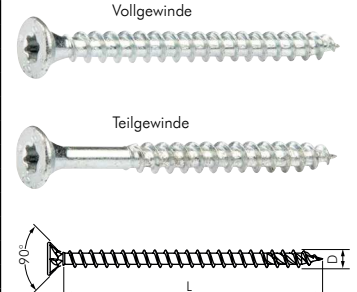

* wird mit Vollgewinde geliefert, alle anderen werden mit Teilgewinde geliefert